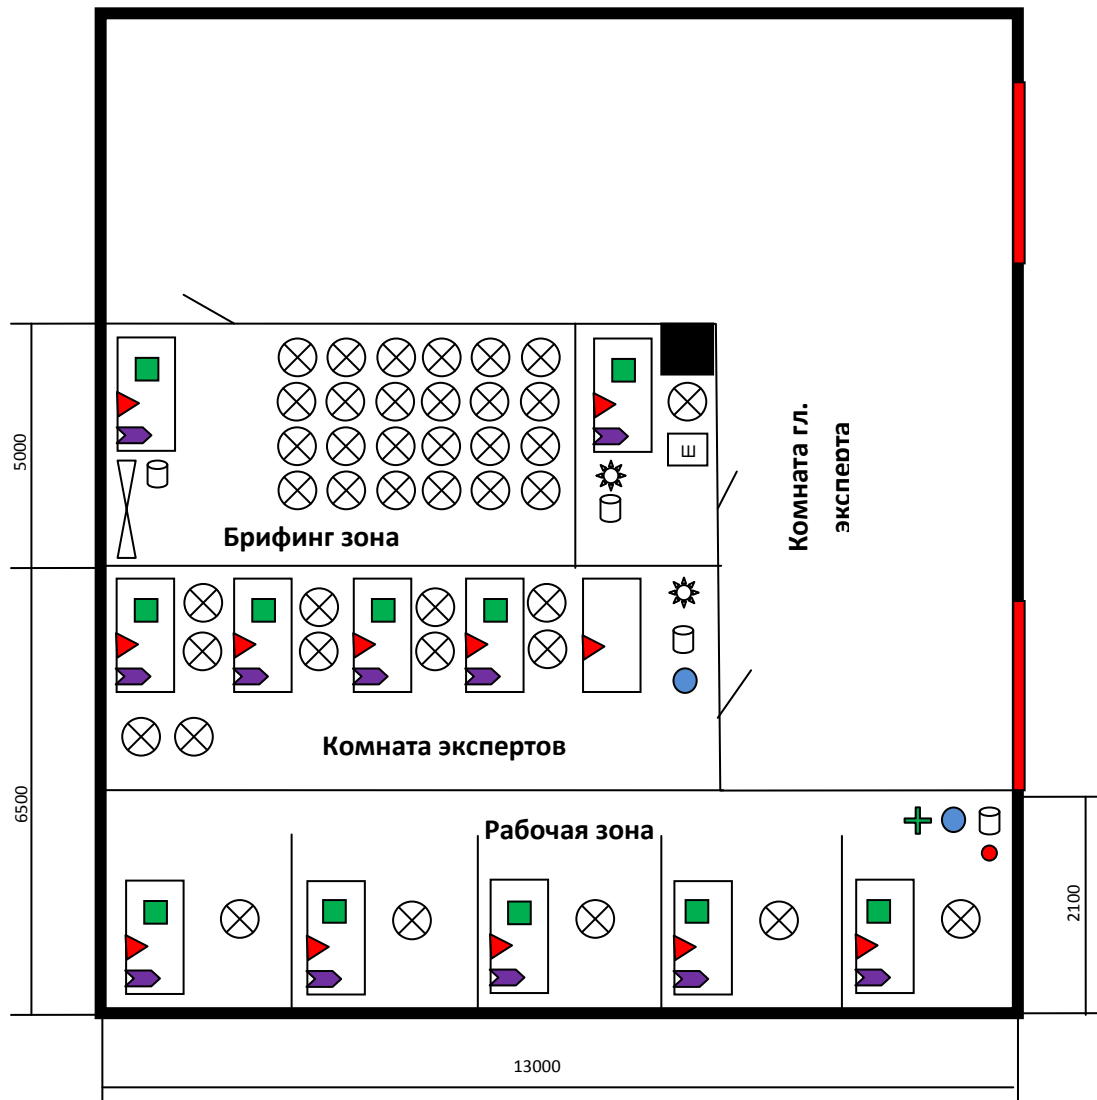

**План застройки площадки  
компетенции «Туризм»**

Согласовано:  
Менеджер компетенции  
«Туризм»

«\_\_» \_\_\_\_\_ 2019 г.

**Условные обозначения:**

- |                       |                    |
|-----------------------|--------------------|
| □ - стол              | ■ - ПК             |
| ⊗ - стул              | ⏏ - экран/проектор |
| Ш - шкаф              |                    |
| ● - кулер             |                    |
| ● - огнетушитель      |                    |
| ⊕ - аптечка           |                    |
| ☐ - урна              |                    |
| ☼ - вешалка           |                    |
| ▶ - эл/питание (220В) |                    |
| ➡ - выход в Интернет  |                    |